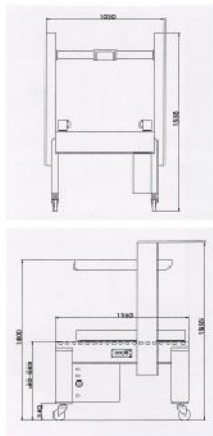

Stroje pro zalepování kartonů EXPACK – automatické

Expack 105

▶ bezpečnostní zábrany

▶ automatické přizpůsobení stroje rozměrům kartonu

▶ boční unášecí pásy

▶ výškově stavitelný stůl

Stručná charakteristika :

- Pro proměnlivé velikosti kartonů
- Zalepování horních a spodních vík kartonů
- Vedení kartonu bočními unášecími pásy
- Pneumatické seřízení stroje dle rozměru baleného kartonu
- Výškově stavitelný dopravníkový stůl
- Automatické odříznutí pásky
- Spolehlivá lepicí hlava
- Vhodné pro široký rozsah kapacit balení

Volitelné příslušenství a doplňky :

- Lepicí hlava pro pásky šíře 38 mm, nebo 75 mm
- Bezpečnostní zábrany
- Vstupní a výstupní dopravník

Technické parametry	Expack 105
Sířka pásky	38 mm / 50 mm / 75 mm
Rychlost	23 m/min.
Minimální rozměry kartonu	110 x 120 x 120 mm (š x v x d)
Maximální rozměry kartonu	600 mm x 600 mm x neomezeno (š x v x d)
Napájení	230 V
Příkon	450 W
Tlak vzduchu	0,6 MPa